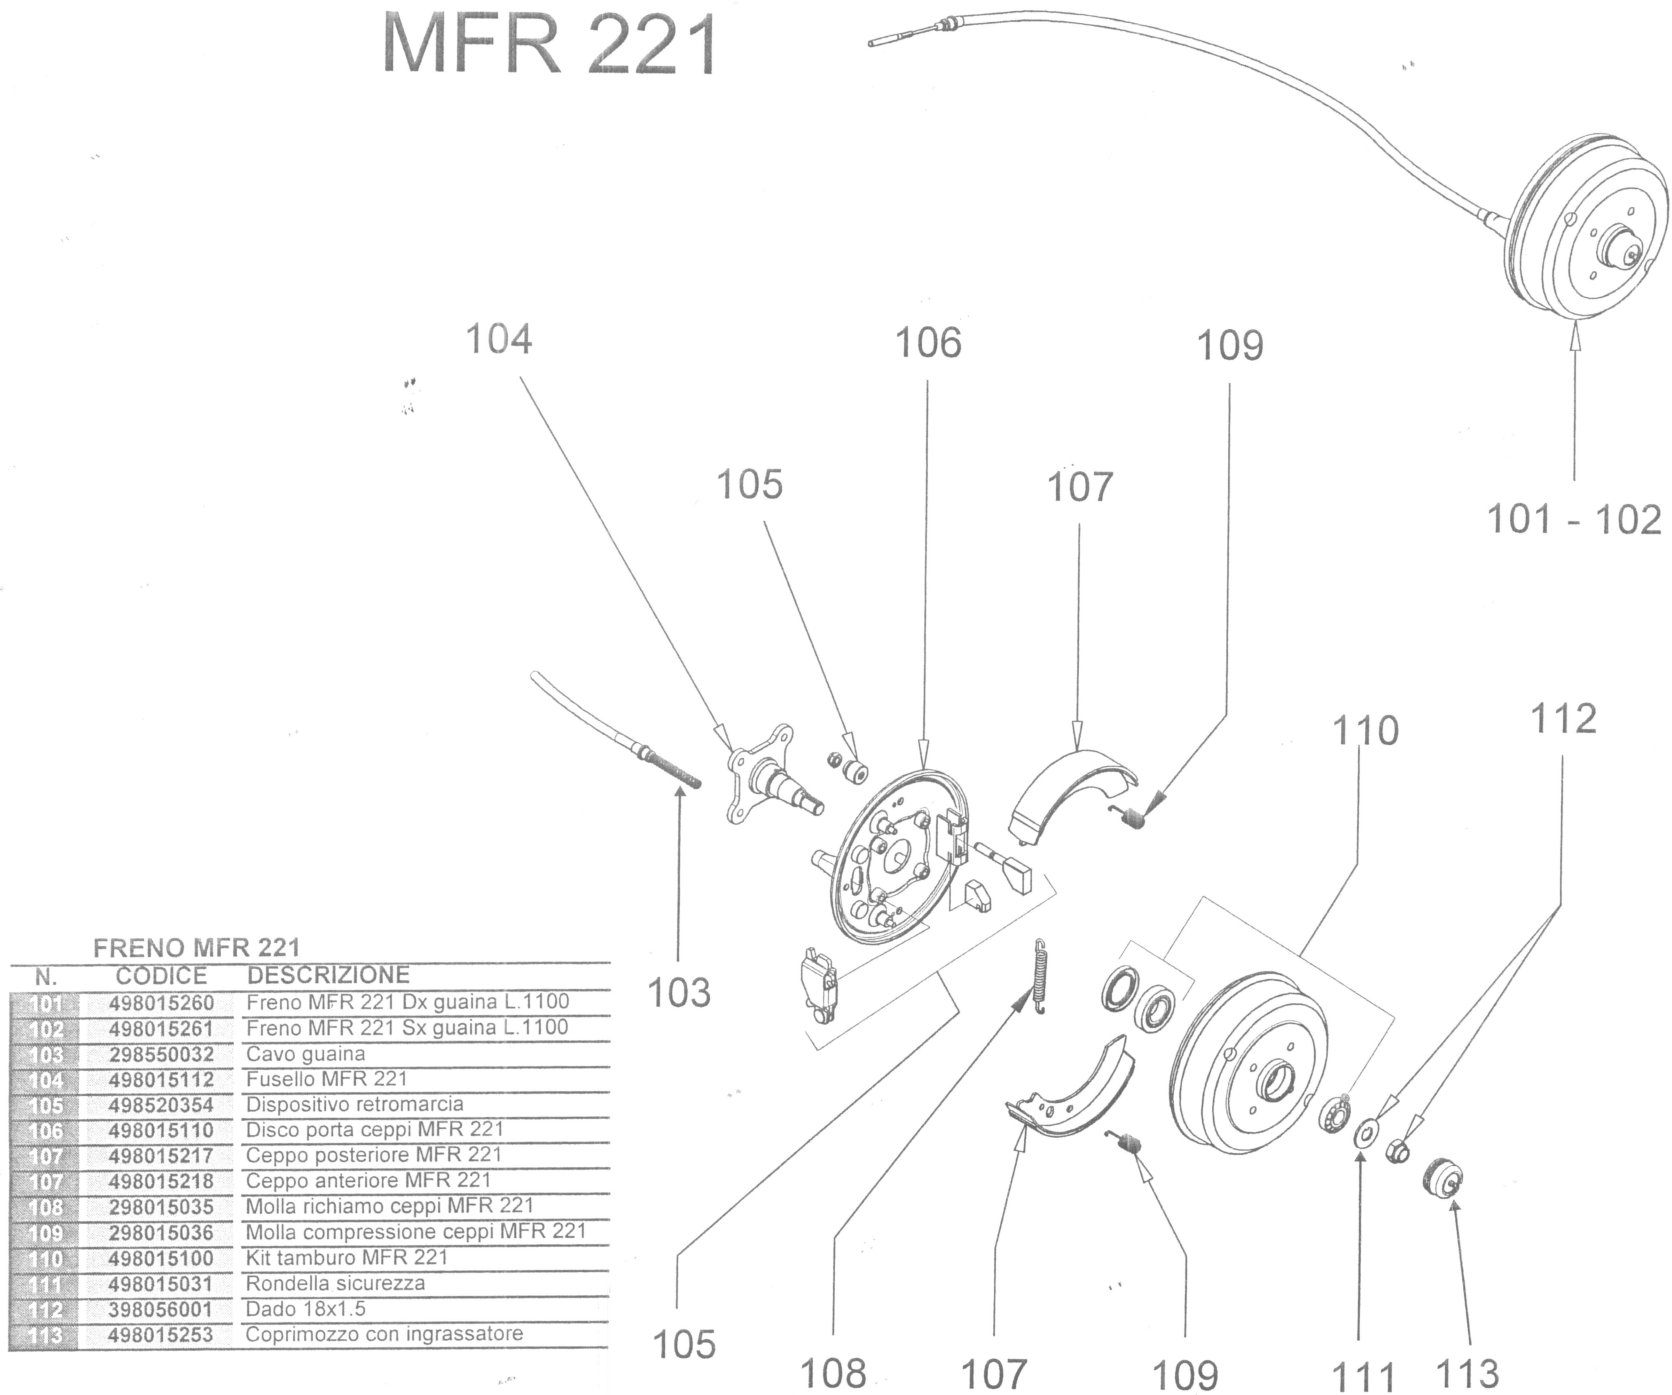

MFR 221

FRENO MFR 221

N.	CODICE	DESCRIZIONE
101	498015260	Freno MFR 221 Dx guaina L.1100
102	498015261	Freno MFR 221 Sx guaina L.1100
103	298550032	Cavo guaina
104	498015112	Fusello MFR 221
105	498520354	Dispositivo retromarcia
106	498015110	Disco porta ceppi MFR 221
107	498015217	Ceppo posteriore MFR 221
107	498015218	Ceppo anteriore MFR 221
108	298015035	Molla richiamo ceppi MFR 221
109	298015036	Molla compressione ceppi MFR 221
110	498015100	Kit tamburo MFR 221
111	498015031	Rondella sicurezza
112	398056001	Dado 18x1,5
113	498015253	Coprimozzo con ingrassatore