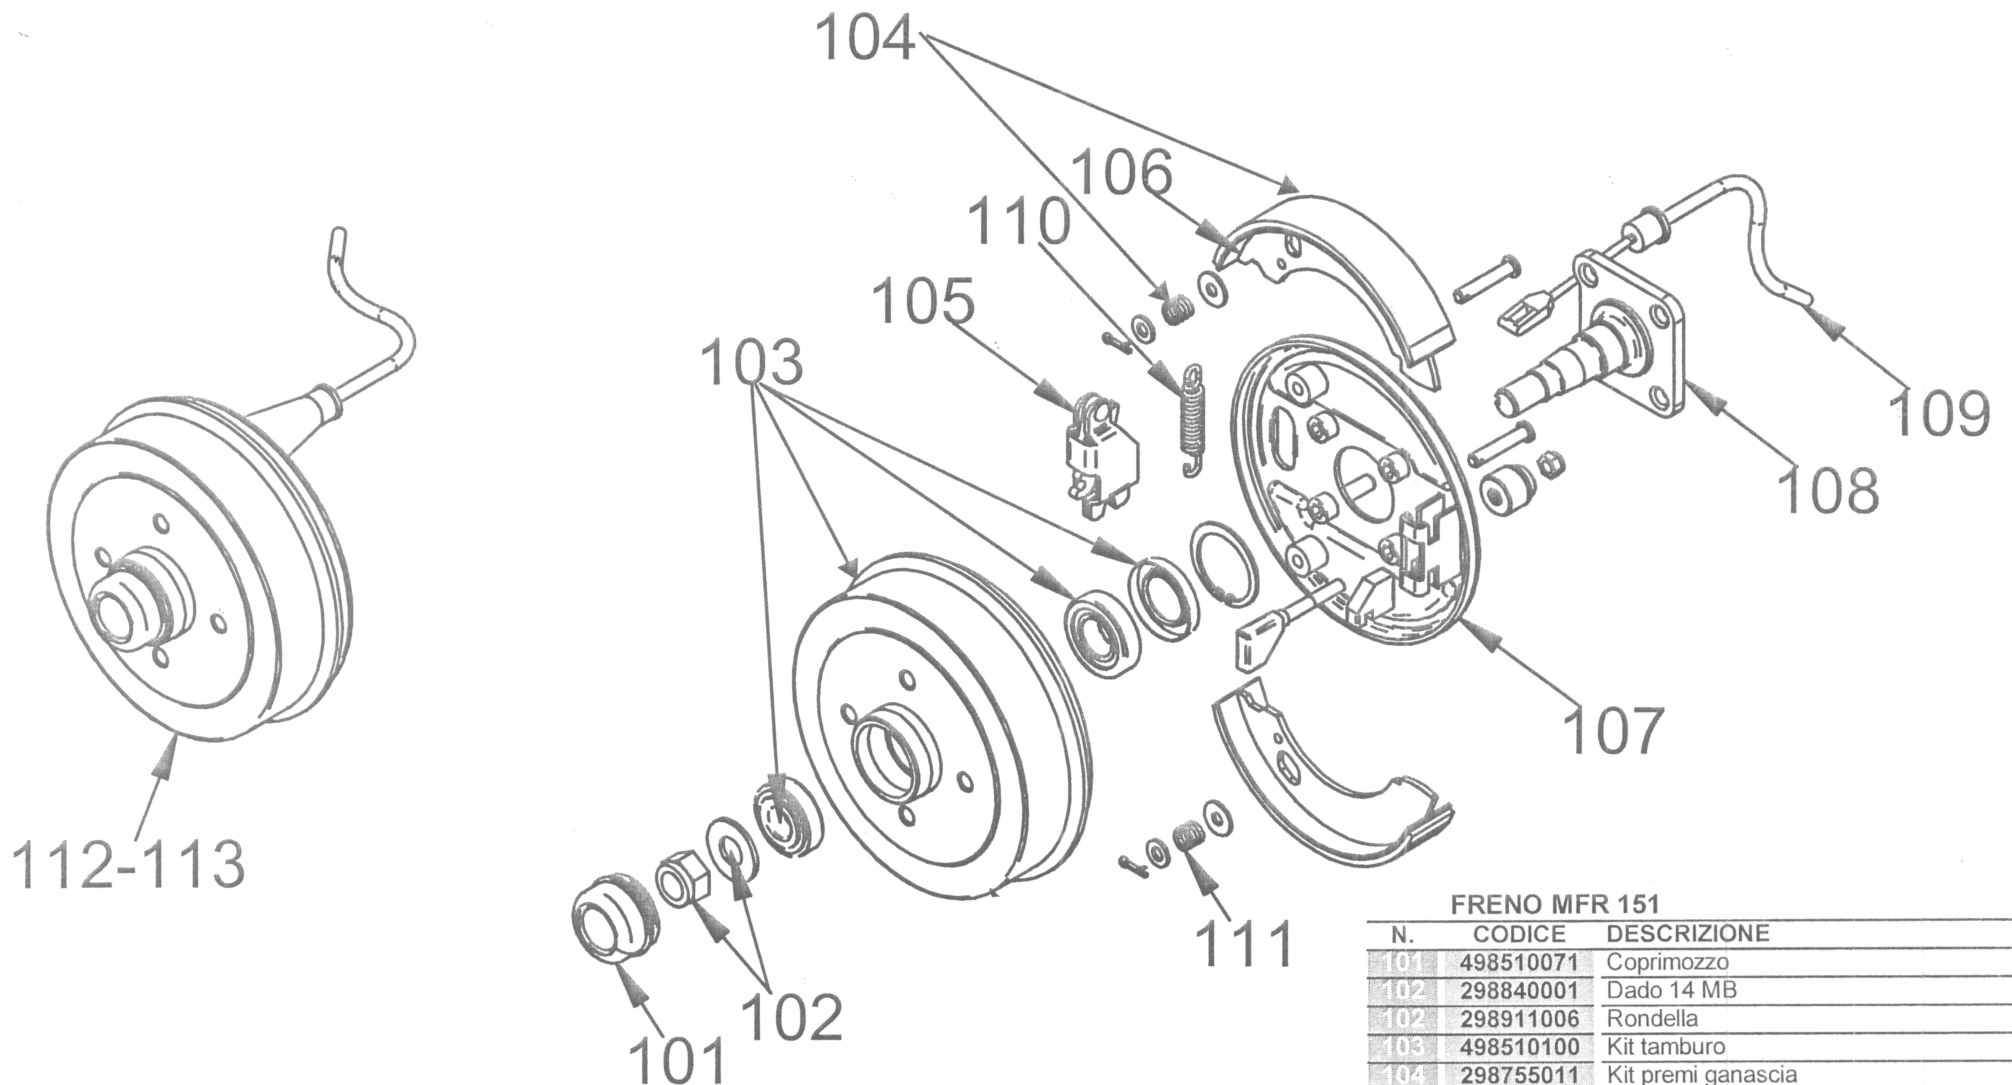

MFR 151

FRENO MFR 151

N.	CODICE	DESCRIZIONE
101	498510071	Coprimozzo
102	298840001	Dado 14 MB
102	298911006	Rondella
103	498510100	Kit tamburo
104	298755011	Kit premi ganascia
105	498510110	Dispositivo apertura ceppi freno 151
106	498510122	Ceppo freno
107	498510106	Disco porta ceppi per freno 151 Dx e Sx
108	498510062	Fusello per freno 151
109	298550032	Cavo freno e guaina L. 1100
110	298510073	Molla ceppi freno 150/151 superiore
111	498520315	Molla ceppi 150/151 inferiore
112	498510102	Freno 151 guaina L. 1100 Dx
113	498510103	Freno 151 guaina L. 1100 Sx